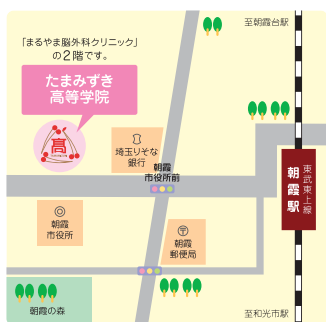

## 学習成果物 発表会

## 第2弾

日時

2019年7月6日(土)  
10:00~12:00

本学院の生徒が日頃取り組んでおります学習成果物の発表会となります。本学院での学習の一面をぜひ直接感じ取っていただけたらと思います。

## 会場 たままずき高等学院

埼玉県朝霞市本町1-8-2  
カーサモア朝霞2階